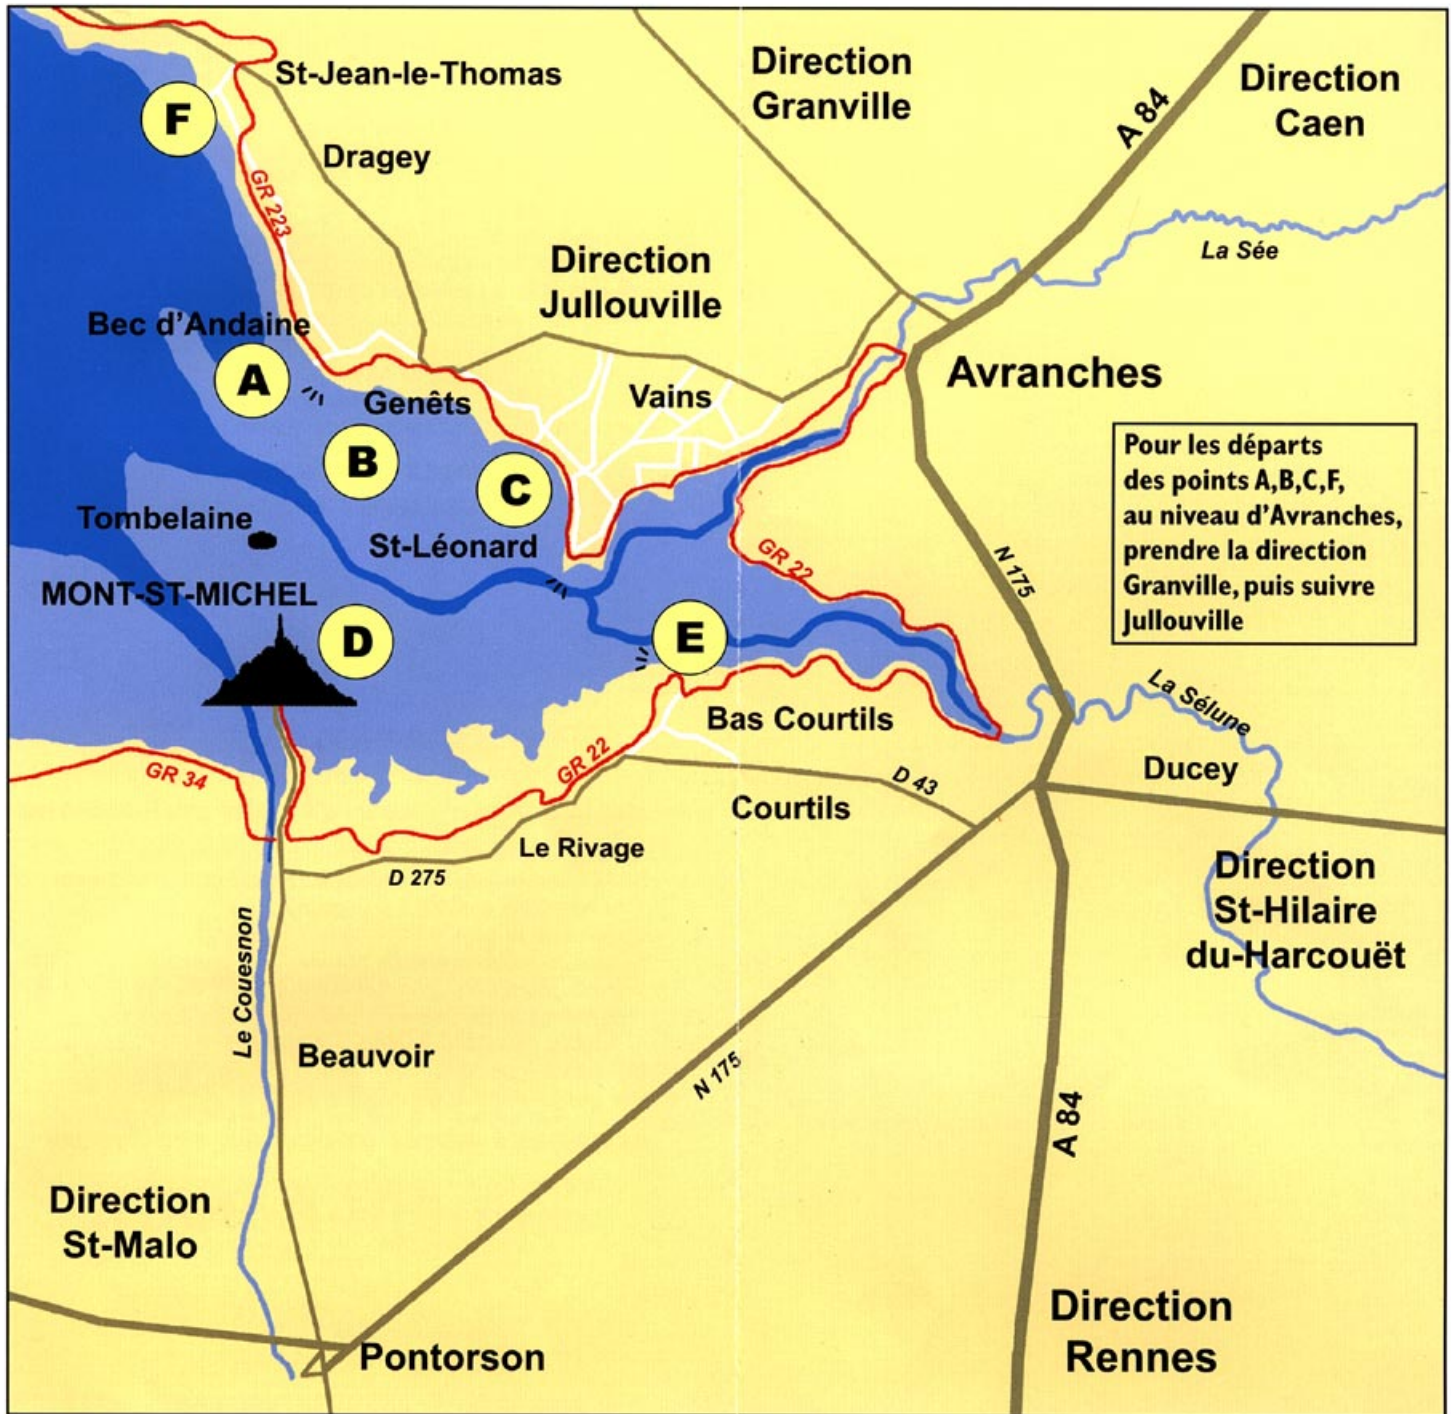

PLAN D'ACCÈS & Points de Départ

Pour les départs des points A,B,C,F, au niveau d'Avranches, prendre la direction Granville, puis suivre Jullouville

- | | |
|---|---|
| A Plage du Bec d'Andaine - Genêts | D Mont-Saint-Michel |
| B Maison du Guide - Genêts | E Maison de la Baie - Courtils |
| C Maison de la Baie - Vains St-Léonard | F Plage du Pignochet - St-Jean-le-Thomas |

Découverte de la Baie du Mont Saint Michel

1 rue Montoise 50530 Genêts
(angle Grande Rue)

Téléphone : 02 33 70 83 49 - Fax : 02 33 70 83 33

www.decouvertebaie.com